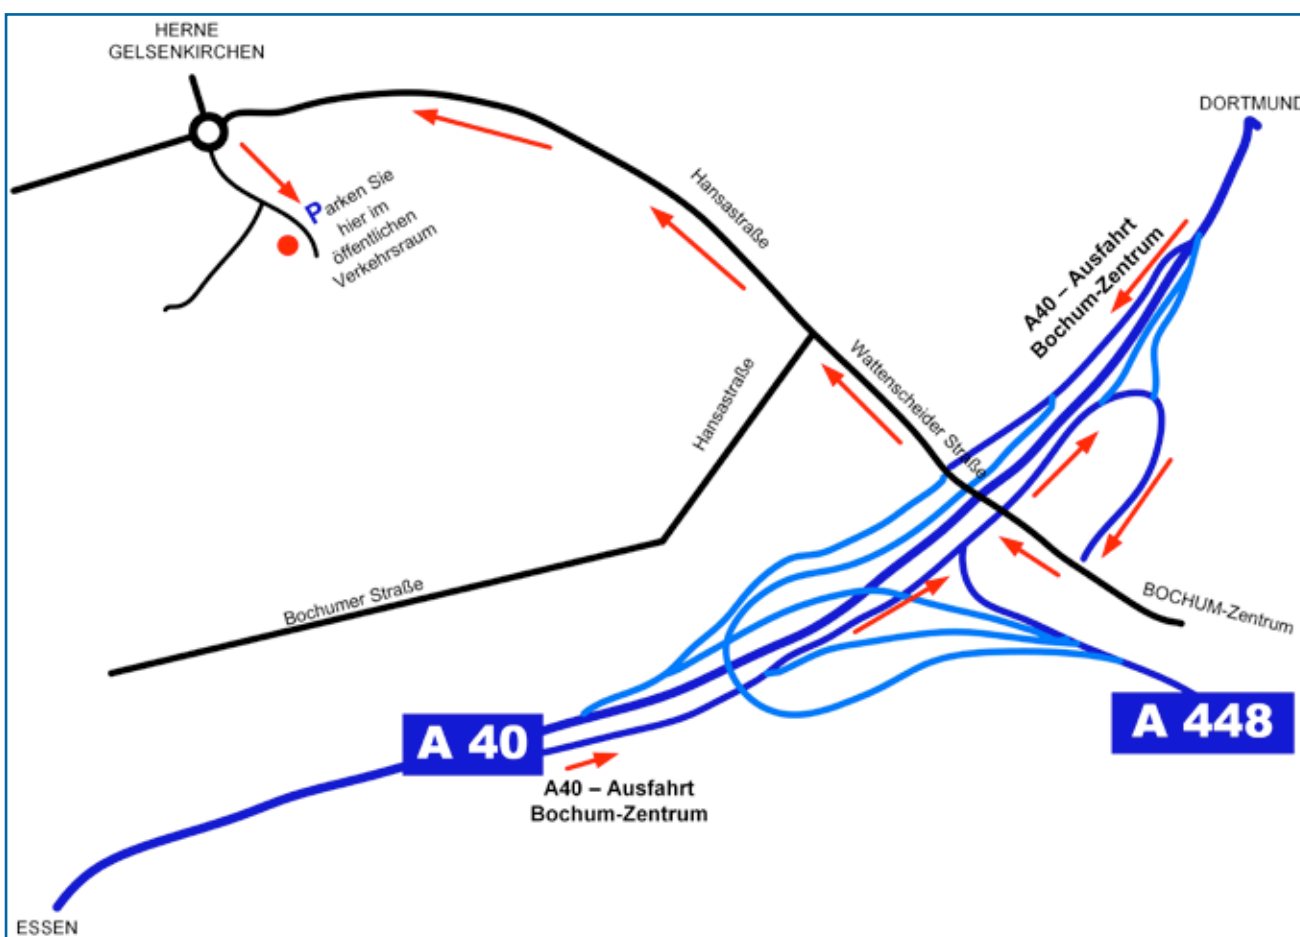

Ihr Weg zu uns!

Anfahrt überregional:

Anfahrt am Ziel:

Von der A40 aus Richtung Bochum kommend:

- Ausfahrt Richtung Wattenscheider Str.
- Rechts halten und weiter Richtung Wattenscheider Str.
- Rechts abbiegen auf Wattenscheider Str.
- Weiter auf Hansastraße
- Am Kreisverkehr dritte Ausfahrt nehmen, um auf Hansastraße zu bleiben. Hansastraße 122 befindet sich auf der rechten Seite

Von der A40 aus Richtung Essen kommend:

- Ausfahrt Route 40/Dortmund Richtung Bochum
- Links halten und weiter Richtung Wattenscheider Str.
- Rechts abbiegen auf Wattenscheider Str.
- Weiter auf Hansastraße
- Am Kreisverkehr dritte Ausfahrt nehmen, um auf Hansastraße zu bleiben. Hansastraße 122 befindet sich auf der rechten Seite

Parken vor Ort:

Anreise mit dem Bus:

- Linie 363, Bushaltestelle Voedestraße