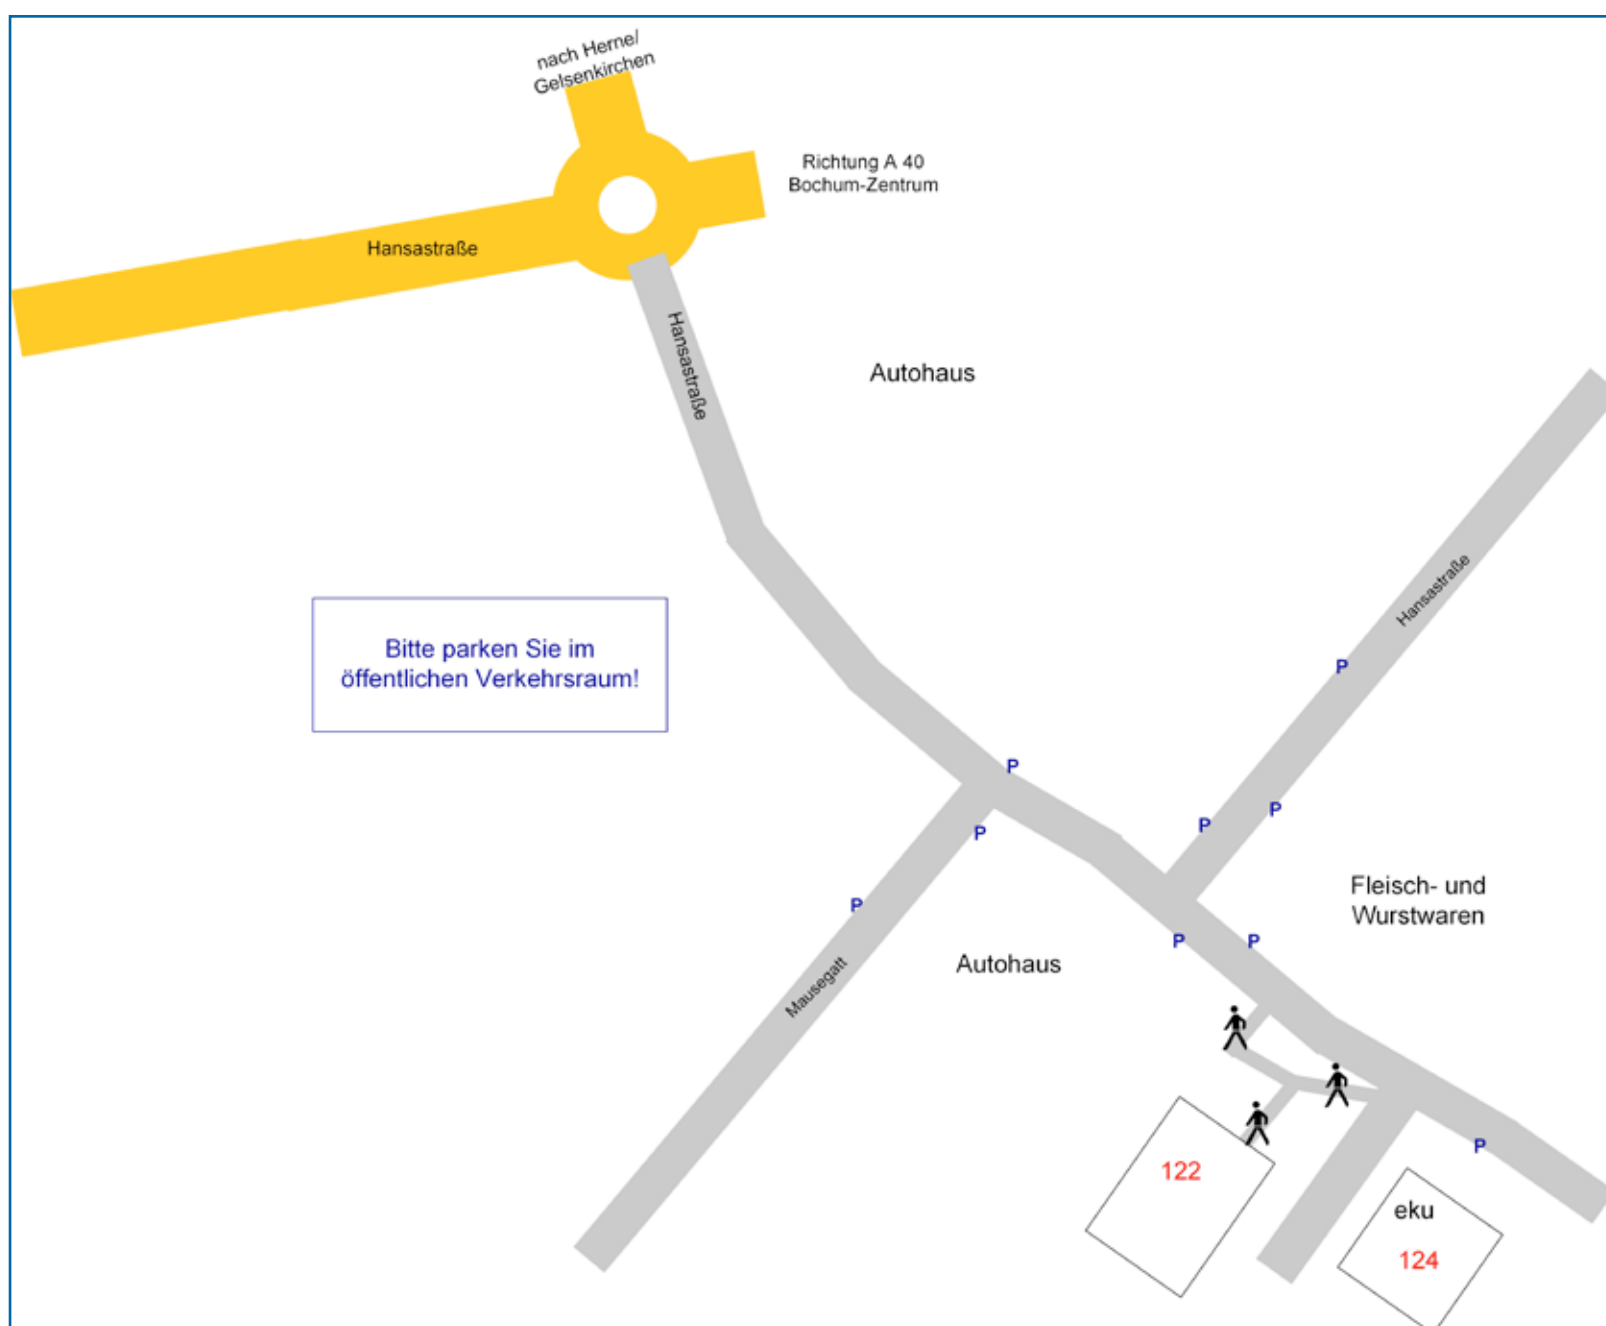

Ihr Weg zu uns!

Anfahrt überregional:

Anfahrt am Ziel:

Von der A40 aus Richtung Bochum kommend:

- Ausfahrt Richtung Wattenscheider Str.
- Rechts halten und weiter Richtung Wattenscheider Str.
- Rechts abbiegen auf Wattenscheider Str.
- Weiter auf Hansastraße
- Am Kreisverkehr dritte Ausfahrt nehmen, um auf Hansastraße zu bleiben. Hansastraße 122 befindet sich auf der rechten Seite

Von der A40 aus Richtung Essen kommend:

- Ausfahrt Route 40/Dortmund Richtung Bochum
- Links halten und weiter Richtung Wattenscheider Str.
- Rechts abbiegen auf Wattenscheider Str.
- Weiter auf Hansastraße
- Am Kreisverkehr dritte Ausfahrt nehmen, um auf Hansastraße zu bleiben. Hansastraße 122 befindet sich auf der rechten Seite

Parken vor Ort:

Anreise mit dem Bus:

- Linie 363, Bushaltestelle Voedestraße