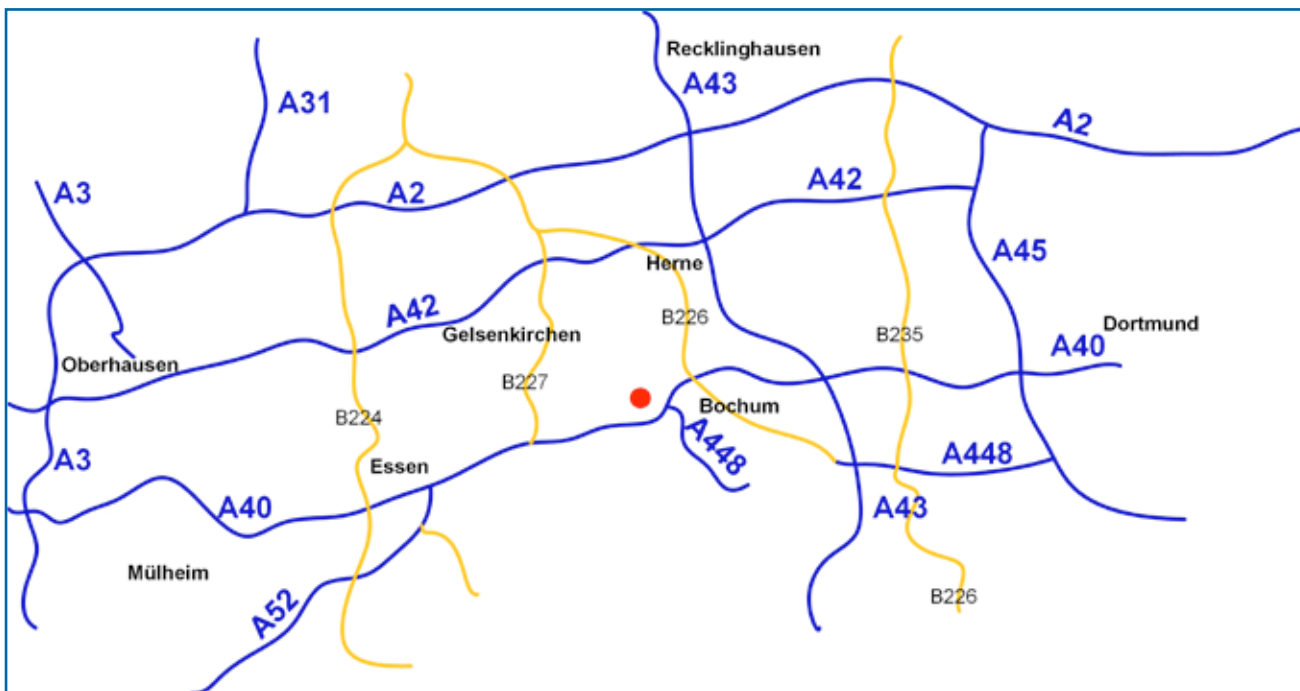

Ihr Weg zu uns!

Anfahrt überregional:

Anfahrt am Ziel:

Von der A40 aus Richtung Bochum kommend:

- Ausfahrt Richtung Wattenscheider Str.
- Rechts halten und weiter Richtung Wattenscheider Str.
- Rechts abbiegen auf Wattenscheider Str.
- Weiter auf Hansastraße
- Am Kreisverkehr dritte Ausfahrt nehmen, um auf Hansastraße zu bleiben. Hansastraße 122 befindet sich auf der rechten Seite

Von der A40 aus Richtung Essen kommend:

- Ausfahrt Route 40/Dortmund Richtung Bochum
- Links halten und weiter Richtung Wattenscheider Str.
- Rechts abbiegen auf Wattenscheider Str.
- Weiter auf Hansastraße
- Am Kreisverkehr dritte Ausfahrt nehmen, um auf Hansastraße zu bleiben. Hansastraße 122 befindet sich auf der rechten Seite

Parken vor Ort:

Anreise mit dem Bus:

- Linie 363, Bushaltestelle Voedestraße